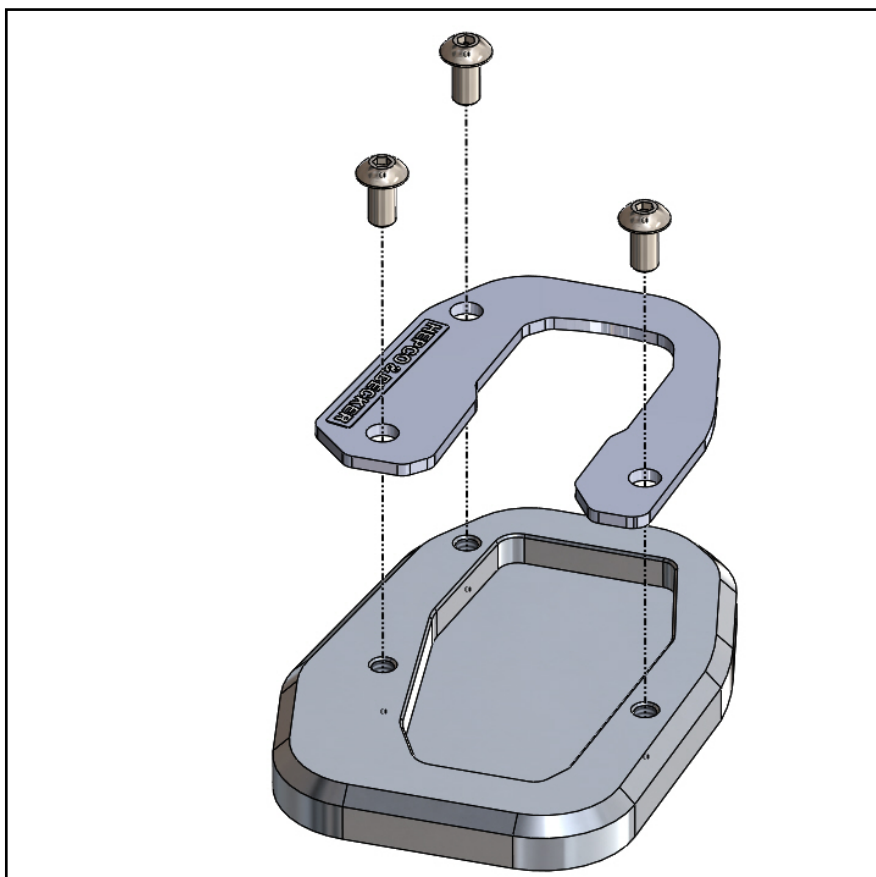

## Vorbereitende Maßnahmen / Preparatory actions

Die Unterseite des Seitenständerfußes  
 reinigen.

Clean the bottom of the side stand.

## Wichtig / Important

Für die Montage der Schrauben, Sicherungs-  
 mittel verwenden und diese dann mit 4 Nm  
 anziehen. Nach der Montage den festen Sitz  
 kontrollieren!

Use liquid thread locker for mounting the  
 screws and then tighten them with 4 Nm.  
 After assembly, check the tight fit!