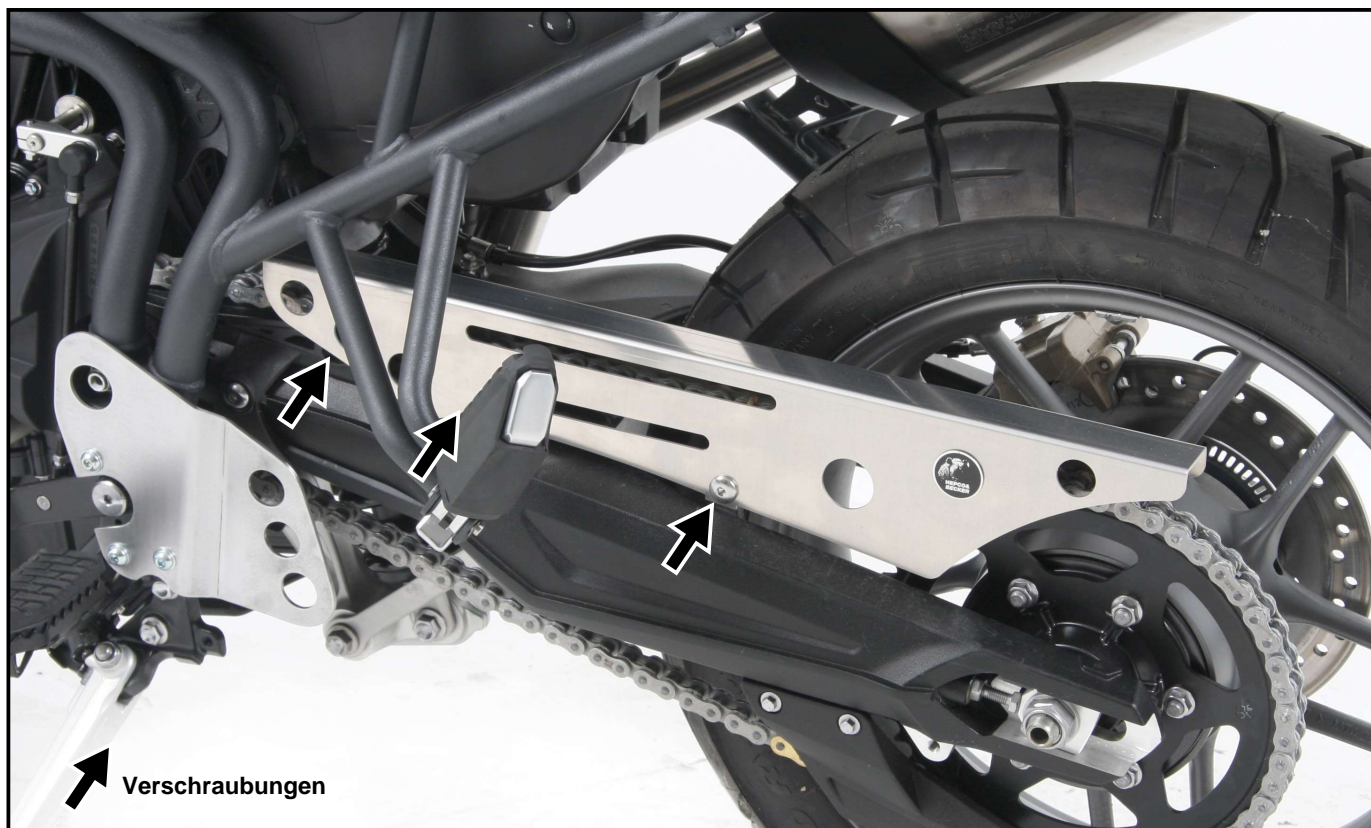

## Montage

Der Bausatz umfaßt die folgenden Teile:

1 Kettenschutz

Montage:

Original Kettenschutz demontieren (3 Schrauben).

Hepco & Becker Kettenschutz mit 3 Stück Originalschrauben wieder montieren. (in gleiche Löcher)