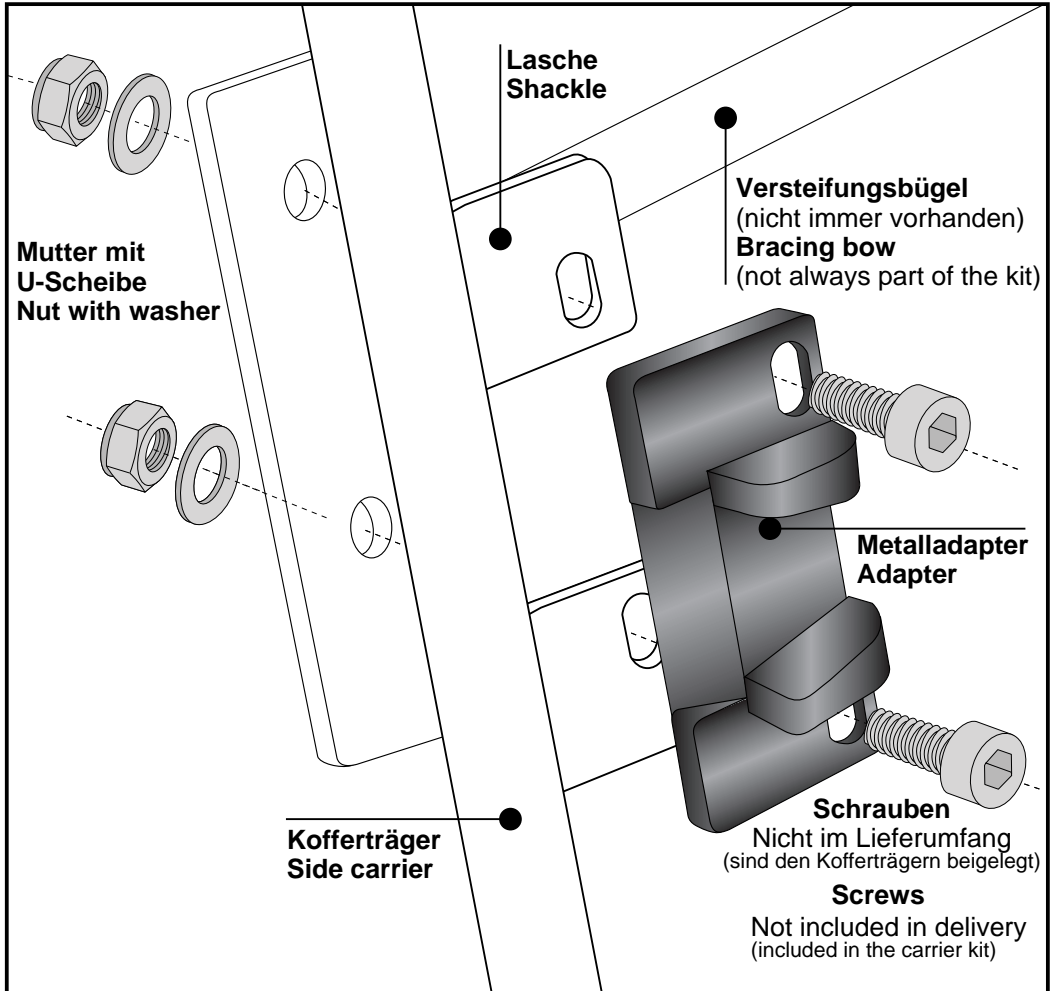

Montage des Aluadapters zum Einhaken des Kofferhalteschlosses

Fastening of the alu adapter to hook in the fixing lock

Hepco & Becker GmbH
An der Steinmauer 6
D-66955 Pirmasens
Germany

Tel.: +49 (0)6331 - 1453 - 100
Fax: +49 (0)6331 - 1453 - 120
eMail: vertrieb@hepco-becker.de
www.hepco-becker.de